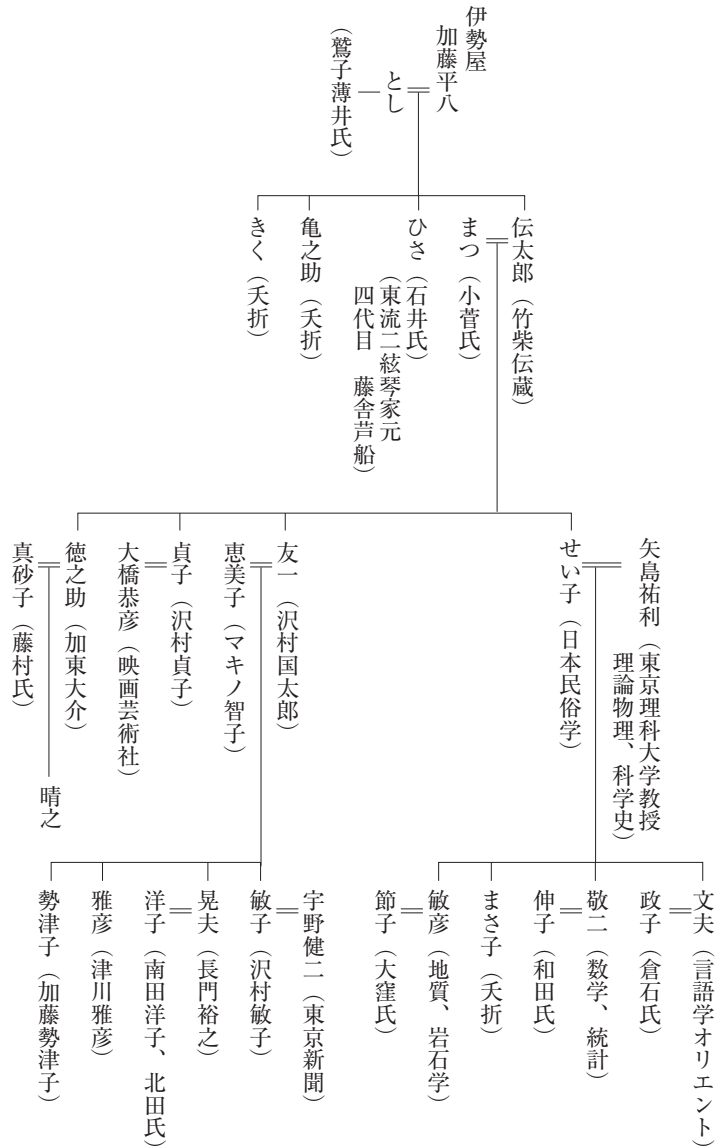

# 家系図

(矢島せい子、「鷺子薄井家のことなど」『茨城県史研究』第2号、1965年6月より引用)